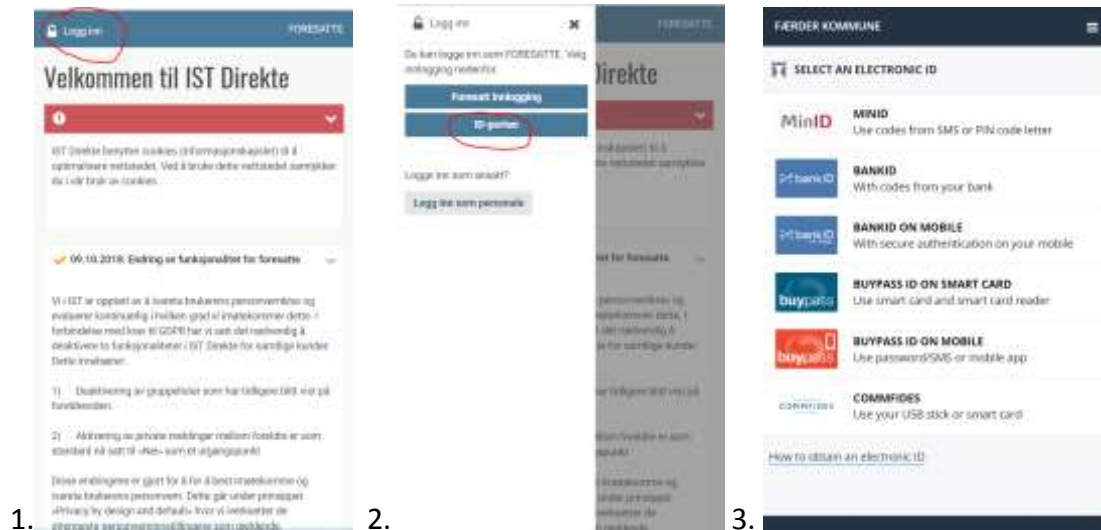

Kom i gang med IST-Direkte

SFOene i Færdere kommune tar i bruk et kommunikasjonsverktøy som heter IST-Direkte fra begynnelsen av mars 2019. Alle foreldre må være aktive på denne portalen da det er her all nødvendig informasjon legges ut.

Dere foreldre skal registrere fridager, sykdom og gi oss korte beskjeder via IST Direkte.

Kom i gang

1. Gå inn på <https://notteroy.direktesfo.no>
2. Logg inn via ID-porten

1.

2.

3.

Etter første innlogging

Lag deg ditt eget brukernavn og passord etter du har logget deg inn første gang.