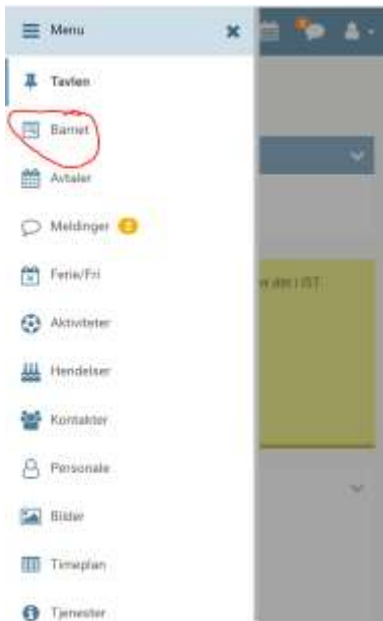

Kom i gang med IST-Direkte

SFOene i Færdere kommune tar i bruk et kommunikasjonsverktøy som heter IST-Direkte fra begynnelsen av mars 2019. Alle foreldre må være aktive på denne portalen da det er her all nødvendig informasjon legges ut.

Dere foreldre skal registrere fridager, sykdom og gi oss korte beskjeder via IST Direkte.

Kom i gang

1. Gå inn på <https://notteroy.direktesfo.no>
2. Logg inn via ID-porten

1.

2.

3.

Etter første innlogging

Lag deg ditt eget brukernavn og passord etter du har logget deg inn første gang.

1. Trykk på menyen øverst til venstre

2. Velg «Barnet»

3. Skroll helt ned og lag ditt eget brukernavn og passord. Husk å trykk «Lagre nå»

4. Neste gang du logger inn er det dette du bruker. Trykk da på **foresatt innlogging**,